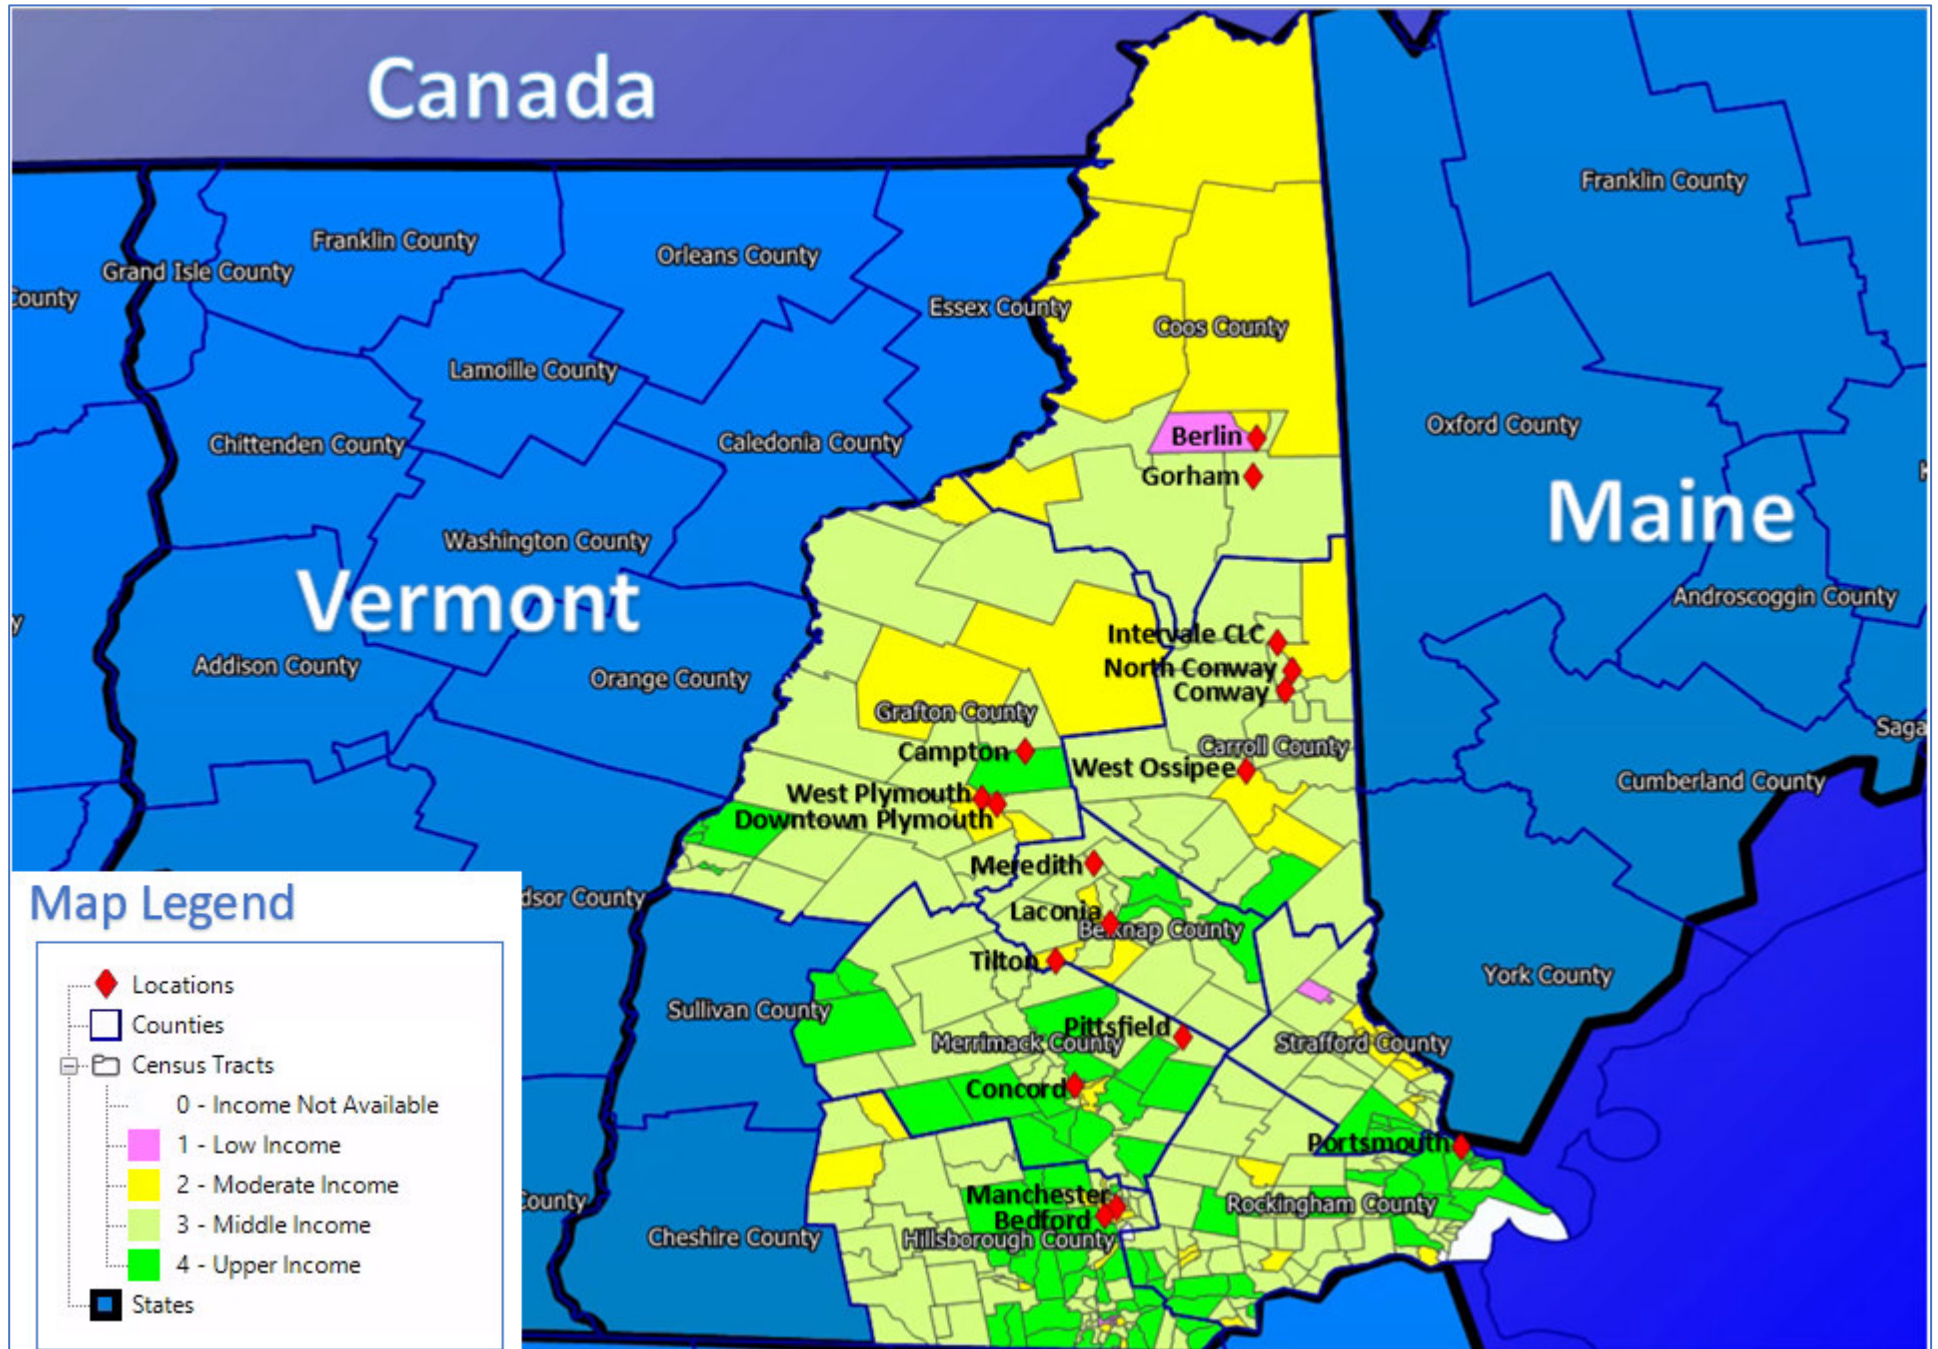

# Facilities Based Assessment Area

**CRA Assessment Area**

<b>Census Tract</b>	<b>Town(s)</b>	<b>County</b>	<b>State</b>	<b>MSA</b>	<b>2023 Income Level</b>
1.03	Manchester	Hillsborough - 011	NH - 33	31700	Middle
1.04	Manchester	Hillsborough - 011	NH - 33	31700	Upper
2.02	Manchester	Hillsborough - 011	NH - 33	31700	Moderate
2.03	Manchester	Hillsborough - 011	NH - 33	31700	Moderate
2.04	Manchester	Hillsborough - 011	NH - 33	31700	Middle
3.00	Manchester	Hillsborough - 011	NH - 33	31700	Low
6.00	Manchester	Hillsborough - 011	NH - 33	31700	Low
7.00	Manchester	Hillsborough - 011	NH - 33	31700	Middle
8.00	Manchester	Hillsborough - 011	NH - 33	31700	Moderate
9.01	Manchester	Hillsborough - 011	NH - 33	31700	Middle
9.02	Manchester	Hillsborough - 011	NH - 33	31700	Middle
10.00	Manchester	Hillsborough - 011	NH - 33	31700	Middle
11.00	Manchester	Hillsborough - 011	NH - 33	31700	Middle
12.00	Manchester	Hillsborough - 011	NH - 33	31700	Middle
13.00	Manchester	Hillsborough - 011	NH - 33	31700	Moderate
14.00	Manchester	Hillsborough - 011	NH - 33	31700	Low
15.00	Manchester	Hillsborough - 011	NH - 33	31700	Low
16.00	Manchester	Hillsborough - 011	NH - 33	31700	Low
17.00	Manchester	Hillsborough - 011	NH - 33	31700	Moderate
18.00	Manchester	Hillsborough - 011	NH - 33	31700	Middle
19.00	Manchester	Hillsborough - 011	NH - 33	31700	Moderate
20.00	Manchester	Hillsborough - 011	NH - 33	31700	Low
21.00	Manchester	Hillsborough - 011	NH - 33	31700	Moderate
22.00	Manchester	Hillsborough - 011	NH - 33	31700	Moderate
23.00	Manchester	Hillsborough - 011	NH - 33	31700	Moderate
24.00	Manchester	Hillsborough - 011	NH - 33	31700	Moderate
25.00	Manchester	Hillsborough - 011	NH - 33	31700	Moderate
26.00	Manchester	Hillsborough - 011	NH - 33	31700	Middle
27.01	Goffstown	Hillsborough - 011	NH - 33	31700	Upper
27.02	Goffstown	Hillsborough - 011	NH - 33	31700	Upper
28.01	Goffstown	Hillsborough - 011	NH - 33	31700	Middle
28.02	Goffstown	Hillsborough - 011	NH - 33	31700	Moderate
29.01	Bedford	Hillsborough - 011	NH - 33	31700	Upper
29.02	Bedford	Hillsborough - 011	NH - 33	31700	Upper
29.03	Bedford	Hillsborough - 011	NH - 33	31700	Upper
101	Nashua	Hillsborough - 011	NH - 33	31700	Middle
102.01	Nashua	Hillsborough - 011	NH - 33	31700	Middle
102.02	Nashua	Hillsborough - 011	NH - 33	31700	Middle
103.01	Nashua	Hillsborough - 011	NH - 33	31700	Middle
103.02	Nashua	Hillsborough - 011	NH - 33	31700	Middle
104	Nashua	Hillsborough - 011	NH - 33	31700	Upper
105	Nashua	Hillsborough - 011	NH - 33	31700	Low
106	Nashua	Hillsborough - 011	NH - 33	31700	Moderate
107	Nashua	Hillsborough - 011	NH - 33	31700	Low
108.01	Nashua	Hillsborough - 011	NH - 33	31700	Moderate
108.02	Nashua	Hillsborough - 011	NH - 33	31700	Low
109	Nashua	Hillsborough - 011	NH - 33	31700	Moderate
110	Nashua	Hillsborough - 011	NH - 33	31700	Middle